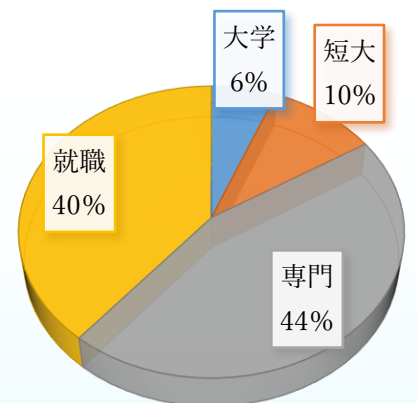

校風「雄健」「学勤業励」

個性を伸ばし 夢をかなえよう

今年で121年目を迎えた大間々高校は、県下で初めて全日
制の単位制普通科高校となった学校です。

単位制は、生徒自身が自分の進路、興味・関心に応じて3年間
の計画を立て、多くの科目を選択して学ぶシステムを取り入れ
ています。

「大学進学を目指したい!」「看護師になりたい!」「調理師に
なりたい!」というように、自らの進路目標に向かって、何が必
要かを考え、何を学ぶかを自分で選択することができます。

過去三年間の進路状況

学校生活

1年間のうち、学校行事では体育祭または文化祭、球技大会、予餞会、進路行事では企業学校見学会やインターンシップ、合同企業説明会など様々な行事があります。

合同企業説明会

インターンシップ

修学旅行

制服 男女ともブレザーです。

1日旅行