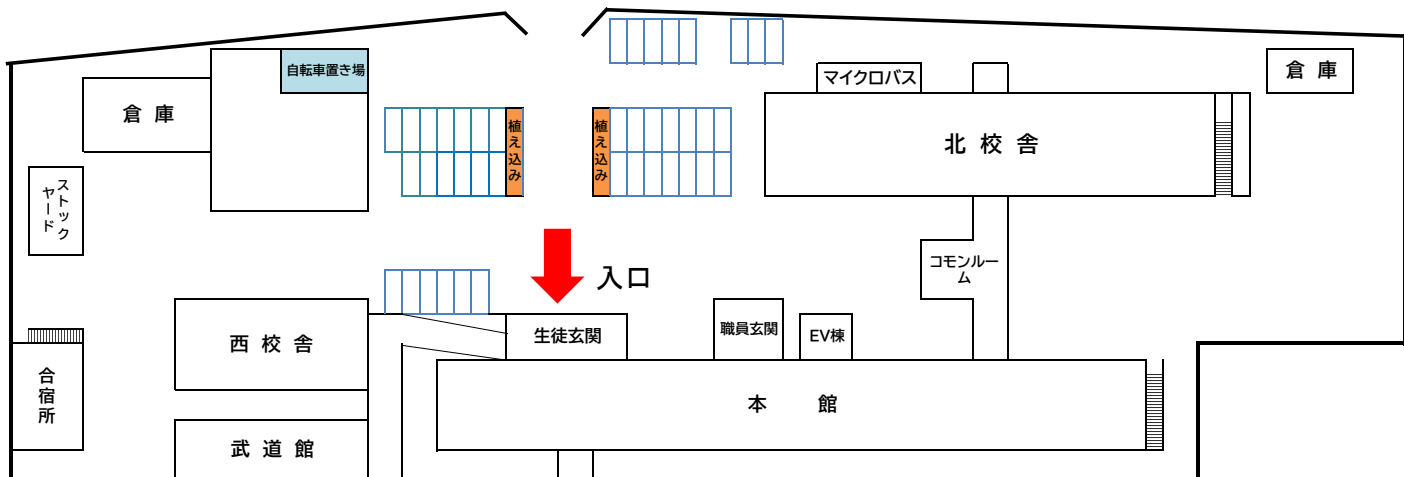

本校駐車場

詰め込み駐車となります。途中退出される場合は、あらかじめみどり市役所駐車場をご利用ください。
自転車をご利用される場合は、本校の自転車置き場に停めてください。

みどり市役所大間々庁舎駐車場

みどり市役所大間々庁舎の駐車場もご利用下さい。